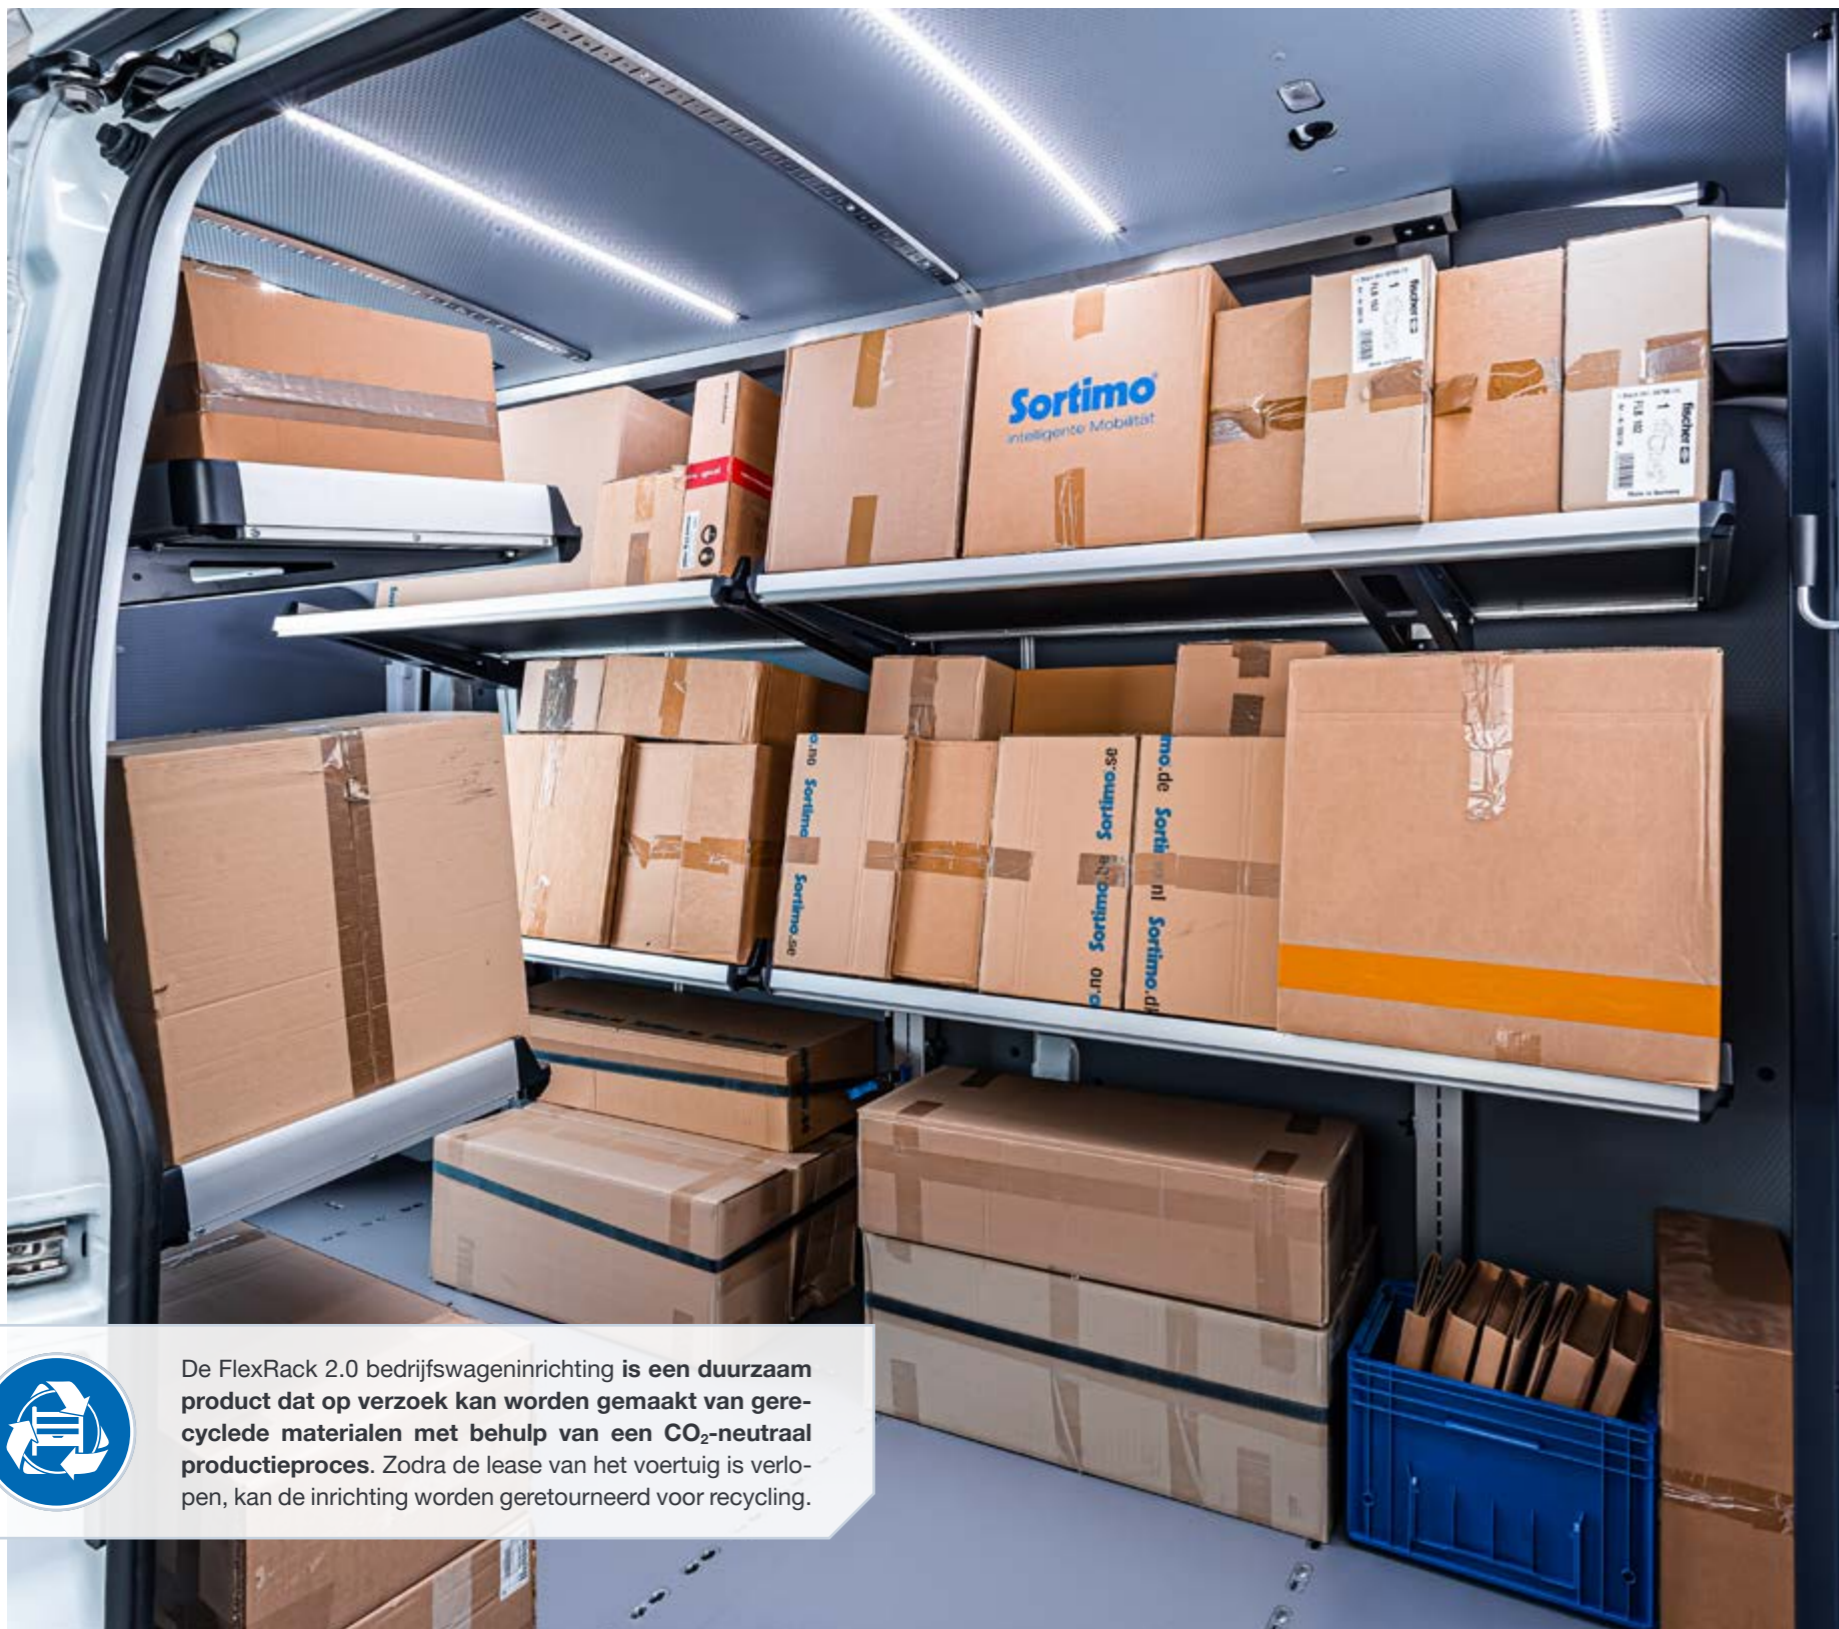

De FlexRack 2.0 bedrijfswageninrichting

De FlexRack 2.0 bedrijfswageninrichting is een duurzaam product dat op verzoek kan worden gemaakt van gerecyclede materialen met behulp van een CO₂-neutraal productieproces. Zodra de lease van het voertuig is verlopen, kan de inrichting worden geretourneerd voor recycling.

De efficiënte bedrijfswageninrichting – FlexRack 2.0

- Lange levensduur en hoge laadcapaciteit dankzij hoogwaardige materialen
- Maximale flexibiliteit, omdat legborden verkrijgbaar zijn in diverse breedtes en dieptes, afhankelijk van de wensen van de klant
- Maximale belastbaarheid tot wel 80 kg per strekkende meter
- Ruimte voor grote materialen op de vloer dankzij opklapbare legborden
- Optimaal gebruik van de laadruimte, omdat het systeem kan worden aangepast aan de contouren van het voertuig
- Veiligheid tijdens transport door beveiliging van de lading met behulp van geïntegreerde ProSafe ladingbeveiliging
- Geen verschuiving van pakketten o.a. door hoge wrijvingswaarden van de legborden (0,6u) en door een geïntegreerde anti-slip rand
- Veilige werkomgeving door afgeronde randen
- Bediening met één hand mogelijk door gasdrukveren op de legborden
- Optioneel: geïntegreerde verlichting
- **Op verzoek CO₂-neutrale productie, gemaakt van gerecycled materiaal (lichtgewicht aluminium)**