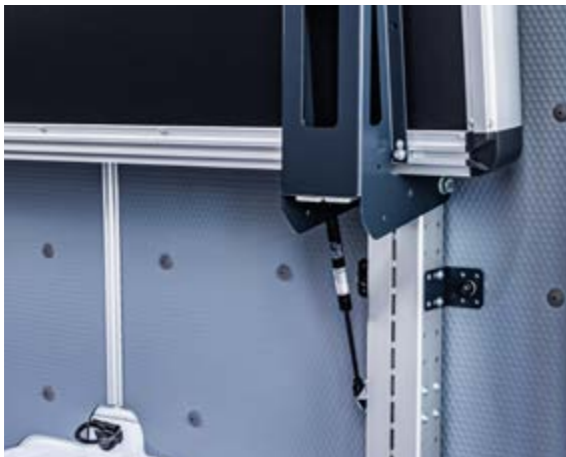

De FlexRack 2.0 bedrijfswageninrichting

Optimaal gebruik van de laadruimte, omdat het systeem kan worden aangepast aan de contouren van het voertuig

Verbeterde efficiëntie dankzij opklapbare legborden met gasveren voor bediening met één hand

ProPartition – innovatieve scheidingswand met geïntegreerde schuifdeur

- Optimalisatie van het werkproces voor de bestuurder van het voertuig
- Tijdbesparing dankzij directe toegang vanuit de bestuurderscabine tot de laadruimte
- Meer veiligheid doordat de bestuurder niet hoeft uit te stappen
- Originele vastzetpunten voor ladingbeveiliging in het voertuig blijven behouden
- Arbeidsveiligheid door de vlakke drempel en randbescherming
- Optioneel: vergrendelbare schuifdeur