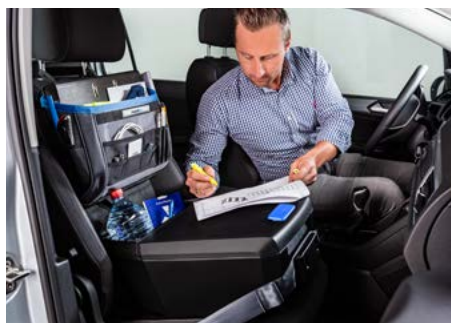

Mobiel kantoor – Sortimo AutoAssistent

- Ideaal hulpmiddel voor uw mobiele bureau in het voertuig
- Kan zowel op de passagiersstoel als op de achterbank worden gebruikt
- Eenvoudig en snel vast te zetten met het driepuntsgordelsysteem
- Geen schade aan de stoelbekleding dankzij de afgeronde randen

AutoAssistent EUR 138,80* (Artikelnr. 6000013410)

Set inclusief compartiment voor rugleuning EUR 171,40* (Artikelnr. 1000017467)