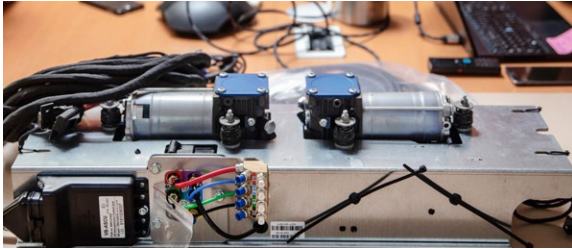

WIJ MAKEN VAN ELKE WEG
EEN GOEDE WEG.

VB-AIRSUSPENSION, WERELDWIJD ONDERWEG.

Als snelgroeiend en toonaangevend bedrijf willen wij de mensen om ons heen laten genieten van onze eersteklas veeraanpassingen. Deze veeraanpassingen zorgen voor meer comfort, beter rijgedrag en meer veiligheid. Op die manier laten wij het leven van de mensen om ons heen 'smoother' verlopen.

MAKING EVERYDAY SMOOTHER.

Volgens dit motto doen wij elke dag ons uiterste best voor onze klanten. En dat met succes! Want al meer dan 30 jaar ontwikkelen en bouwen wij met een gemotiveerd team veeraanpassingen en diverse luchtveersystemen voor lichte bedrijfswagens, ambulances, autotransporters, campers, 4x4-voertuigen en offroadvoertuigen. Ons aanbod reikt van versterkte veren tot volledige luchtvering met actieve dempers voor de voor- en achteras. Wij zijn bijzonder trots op de officiële erkenning van onder andere Mercedes-Benz, Volkswagen, Ford, Renault, PSA en AL-KO – de hoogste erkenning die een toebehorenspecialist van een voertuigfabrikant kan krijgen. Dankzij TÜV-goedkeuringen en 'verklaringen van geen bezwaar' (LONO) van verschillende voertuigfabrikanten zijn onze producten ook voor andere voertuigen verkrijgbaar.

- MEER DAN 30 JAAR ERVARING
- 195 MEDEWERKERS
- WERELDWIJD 9 EIGEN DOCHTERONDERNEMINGEN
- VERTEGENWOORDIGD MET PARTNERS IN 42 LANDEN
- LEVERING IN MEER DAN 60 LANDEN
- MEER DAN 355 GECERTIFICEERDE INBOUWPARTNERS
- MEER DAN 885 GETRAINDE VAKLIEDEN
- RUIM 300.000 VERKOCHTE LUCHTVEERSYSTEMEN