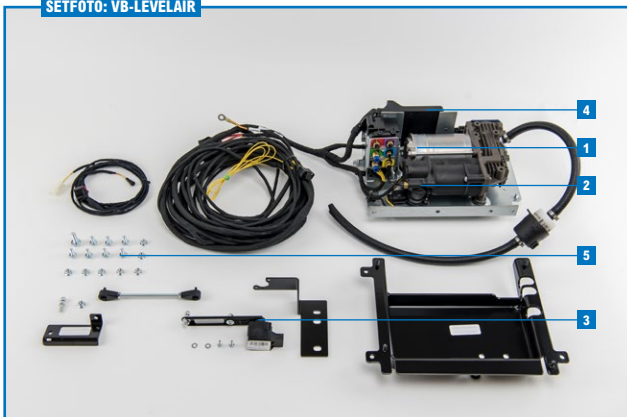

MINDER ZORGEN OVER UW BELADING.

VB-LevelAir is een VB-SemiAir-basisstelsysteem met een automatische hoogteregeling. Als de beladen as is uitgerust met VB-LevelAir, blijft de rijhoogte ongeacht de belading van het voertuig constant.

ALTIJD DE JUISTE RIJHOOGTE MET VB-LEVELAIR.

Het VB-LevelAir-systeem wordt geleverd als complete set. Er zijn al zoveel mogelijk delen geassembleerd, waardoor het niet nodig is om las-, boor-, slijp- of zaagwerkzaamheden bij het voertuig uit te voeren.

Het VB-LevelAir-systeem bestaat uit een VB-SemiAir-basisstelsel met een automatische hoogteregeling.

SETFOTO: VB-LEVELAIR

INHOUD VB-LEVELAIR-SYSTEMEN:

1	Hoogwaardige compressorbox met luchtfilter en luchtdroger	+
2	Kleppenblok	+
3	Hoogtesensor	+
4	VB-ASCU*	+
5	Bevestigingsmateriaal	+
+	Luchtbalgen	+
+	Balgsteunen	+
+	Luchtleidingen	+
+	Montagehandleiding	+
+	Bedieningshandleiding	+
+	Goedkeuringspapieren (TÜV/ABE)	+