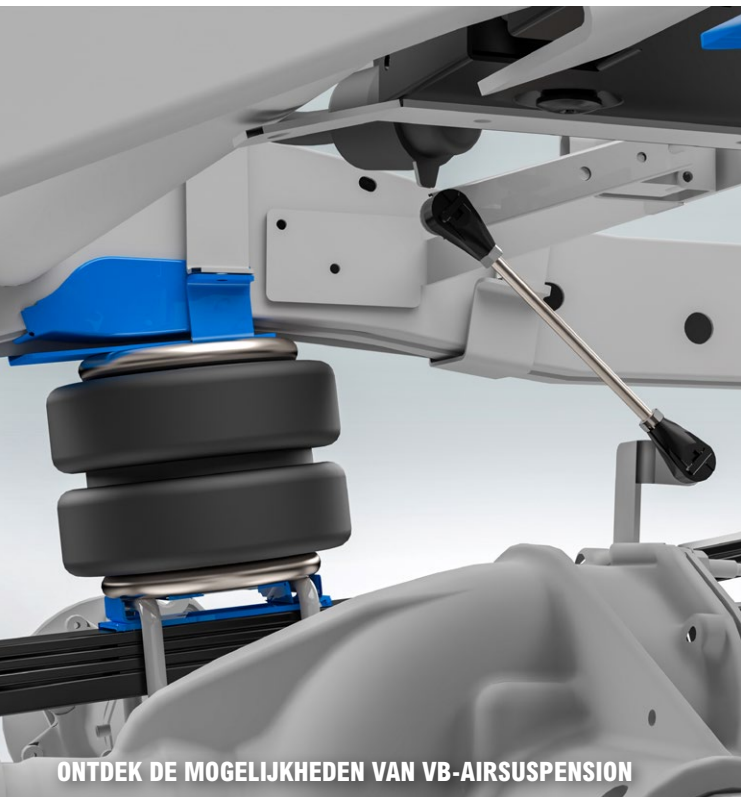

VEERSYSTEMEN
making everyday smoother

ONTDEK DE MOGELIJKHEDEN VAN VB-AIRSUSPENSION

VEILIG EN COMFORTABEL ONDERWEG.

VB-LevelAir
*Hulp luchtvering met automatische
hoogteregeling*

ONZE HULPLUCHTVERING ZORGT ONDER
ANDERE VOOR:
VERBETERD COMFORT - VERHOOGDE
STABILITEIT EN EEN OPTIMALE
WEGLIJGING.

U KUNT EENVOUDIG WEGRIJDEN.

VB-LevelAir: hulpluchtvering met automatische hoogteregeling

VB-LevelAir is een VB-SemiAir-basissysteem met een automatische hoogteregeling. Bij het VB-LevelAir-systeem wordt de hoogte automatisch geregeld, net als de minimale en maximale druk in de luchtbalgen. Zo staat het voertuig altijd op de juiste hoogte en bevatten de luchtbalgen altijd de juiste druk.

VAAK WISSELENDE BELADING?
AUTOMATISCHE HOOGTEREGELING IS EEN GESCHIKTE OPTIE.

Het VB-LevelAir-systeem is een geschikte optie voor voertuigen die te maken hebben met een wisselende belading. Elke keer als de belading verandert, zorgt het VB-LevelAir-systeem ervoor dat het voertuig op de juiste hoogte staat en dat het systeem de juiste druk heeft. Door de automatische hoogteregeling hoeft de bestuurder zelf niets meer te doen als de belading van het voertuig is veranderd. VB-LevelAir wordt regelmatig gebruikt bij voertuigen met wisselende bestuurders.