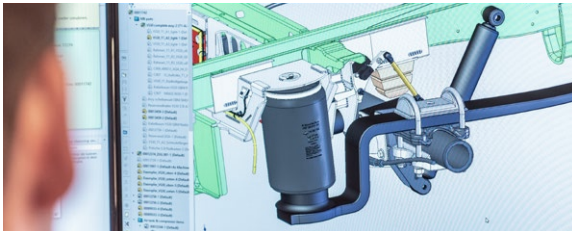

WIJ MAKEN VAN ELKE WEG
EEN GOEDE WEG.

VB-AIRSUSPENSION, WERELDWIJD ONDERWEG.

Als snelgroeiend en toonaangevend bedrijf willen wij de mensen om ons heen laten genieten van onze eersteklas veeraanpassingen. Deze veeraanpassingen zorgen voor meer comfort, beter rijgedrag en meer veiligheid. Op die manier laten wij het leven van de mensen om ons heen 'smoother' verlopen.

MAKING EVERYDAY SMOOTHER.

Volgens dit motto doen wij elke dag ons uiterste best voor onze klanten. En dat met succes! Want al meer dan 30 jaar ontwikkelen en bouwen wij met een gemotiveerd team veeraanpassingen en diverse luchtveersystemen voor lichte bedrijfswagens, ambulances, autotransporters, campers, 4x4-voertuigen en offroadvoertuigen. Ons aanbod reikt van versterkte veren tot volledige luchtvering met actieve dempers voor de voor- en achteras. Wij zijn bijzonder trots op de officiële erkenning van onder andere Mercedes-Benz, Volkswagen, Ford, Renault, PSA en AL-KO – de hoogste erkenning die een toebehorenspecialist van een voertuigfabrikant kan krijgen. Dankzij TÜV-goedkeuringen en 'verklaringen van geen bezwaar' (LONO) van verschillende voertuigfabrikanten zijn onze producten ook voor andere voertuigen verkrijgbaar.

- MEER DAN 30 JAAR ERVARING
- 195 MEDEWERKERS
- WERELDWIJD 9 EIGEN DOCHTERONDERNEMINGEN
- VERTEGENWOORDIGD MET PARTNERS IN 42 LANDEN
- LEVERING IN MEER DAN 60 LANDEN
- MEER DAN 355 GECERTIFICEERDE INBOUWPARTNERS
- MEER DAN 885 GETRAINDE VAKLIEDEN
- RUIM 300.000 VERKOCHTE LUCHTVEERSYSTEMEN