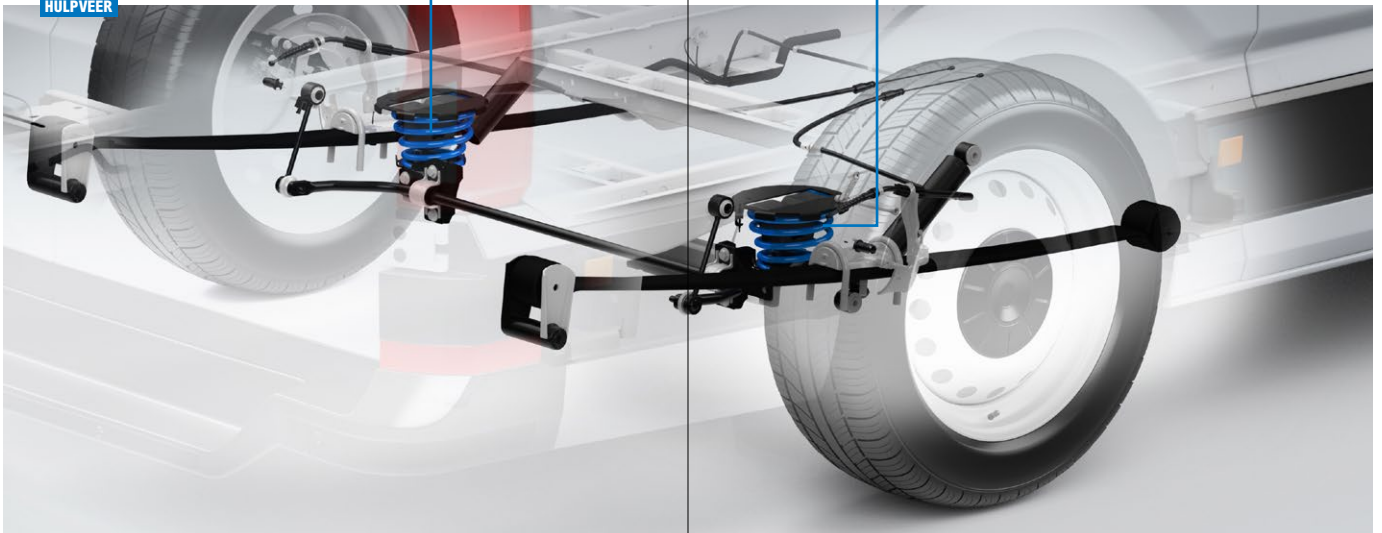

VERVANGVEER

2

1

2

1

HULPVEER

2

1

2

1