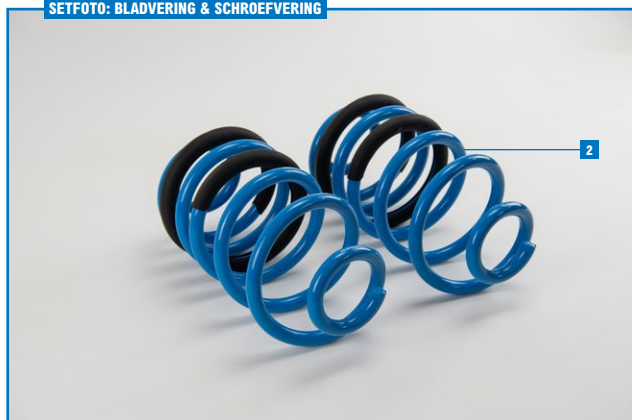

### Vervangveer

Zoals de naam al aangeeft, wordt de originele schroefveer bij het monteren van een vervangveer vervangen, namelijk door een verzwaaarde variant.

Verzwaarveren zorgen er veelal voor dat het voertuig weer op de oorspronkelijke of een hogere rijkhoogte komt. De veerweg neemt dus weer toe, waardoor de stabiliteit wordt verbeterd en in zekere mate ook het comfort wordt verhoogd.

- Bij een voertuig met schroefvering wordt de verzwaaarde vervangveer tussen het chassis en de as gemonteerd. Deze verzwaaarde vervangveer vervangt de originele schroefveer.

SETFOTO: SCHROEFVERING

### INHOUD VB-COILSPRING SET:

INHOUD VB-COILSPRING SET:		SCHROEFVERING
1	Vervangveren	+
3	Bevestigingsmateriaal	+
+	Montagehandleiding	+
+	Goedkeuringspapieren (TÜV/ABE)	+

SETFOTO: BLADVERING &amp; SCHROEFVERING