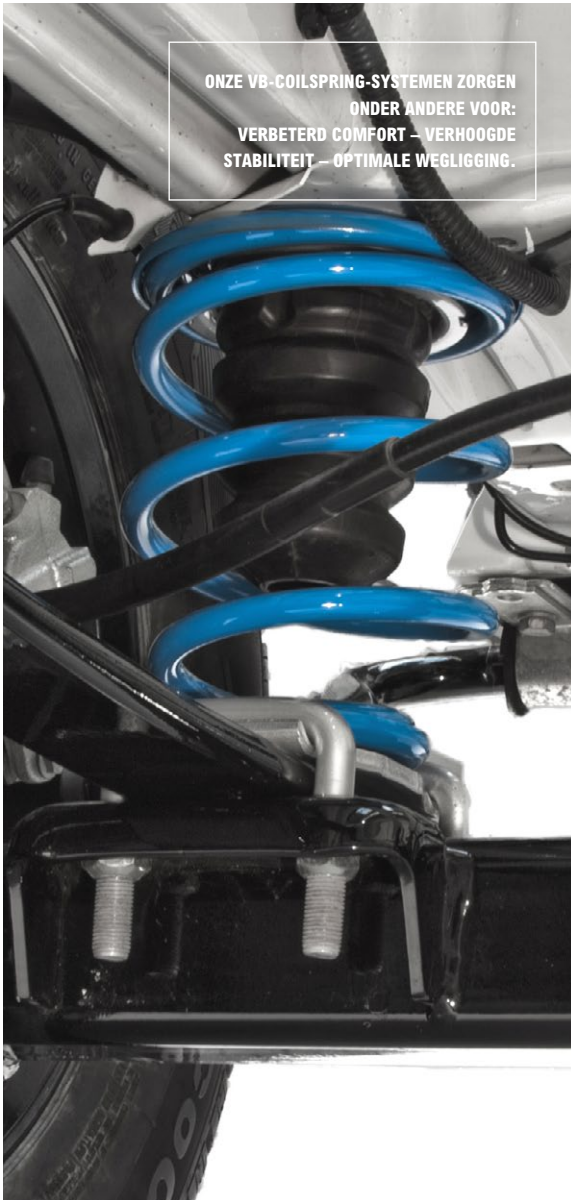

**VEERSYSTEMEN**  
making everyday smoother

**ONTDEK DE MOGELIJKHEDEN VAN VB-AIRSUSPENSION**

**VEILIG EN COMFORTABEL ONDERWEG.**

**VB-CoilSpring**  
**Hulp- en verzwaarveren**

ONZE VB-COILSPRING-SYSTEMEN ZORGEN  
ONDER ANDERE VOOR:  
VERBETERD COMFORT – VERHOOGDE  
STABILITEIT – OPTIMALE WEGLIGGING.