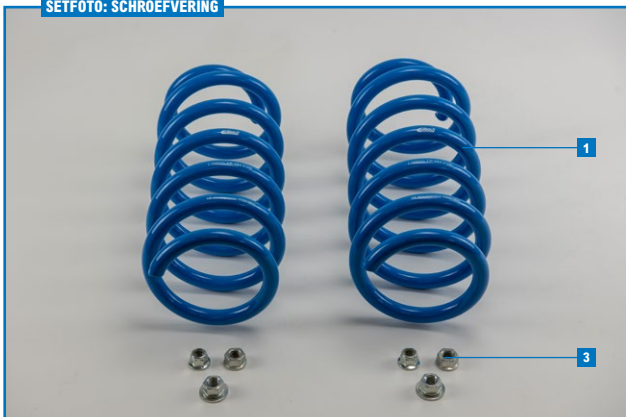

### Vervangveer

Zoals de naam al aangeeft, wordt de originele schroefveer bij het monteren van een vervangveer vervangen, namelijk door een verzwaaarde variant.

Verzwaarveren zorgen er veelal voor dat het voertuig weer op de oorspronkelijke of een hogere rijkhoogte komt. De veerweg neemt dus weer toe, waardoor de stabiliteit wordt verbeterd en in zekere mate ook het comfort wordt verhoogd.

- Bij een voertuig met schroefvering wordt de verzwaaarde vervangveer tussen het chassis en de as gemonteerd. Deze verzwaaarde vervangveer vervangt de originele schroefveer.

SETFOTO: SCHROEFVERING