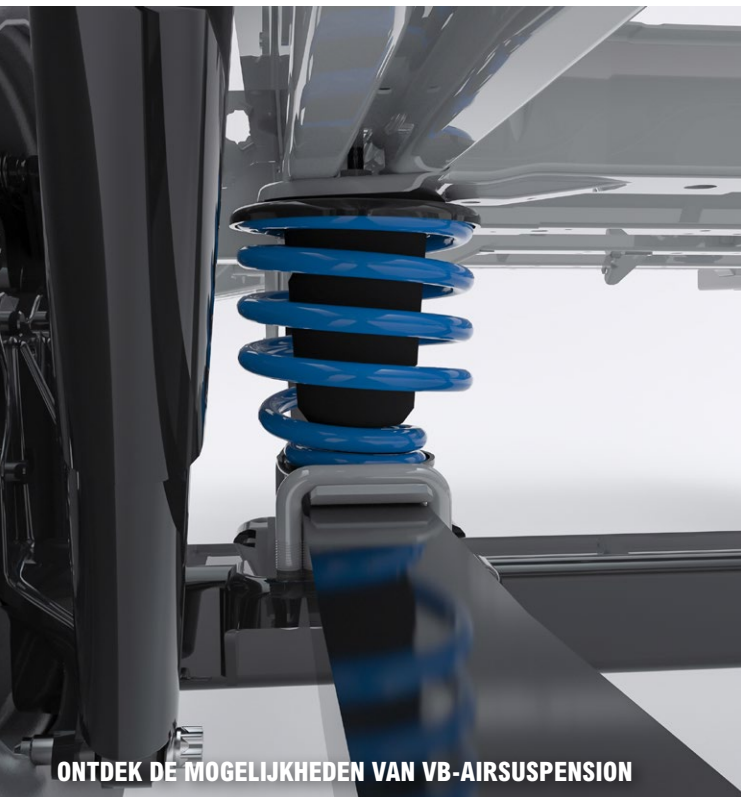

**VEERSYSTEMEN**  
making everyday smoother

**ONTDEK DE MOGELIJKHEDEN VAN VB-AIRSUSPENSION**

**VEILIG EN COMFORTABEL ONDERWEG.**

**VB-CoilSpring**  
**Hulp- en verzwaarveren**

ONZE VB-COILSPRING-SYSTEMEN ZORGEN  
ONDER ANDERE VOOR:  
VERBETERD COMFORT – VERHOOGDE  
STABILITEIT – OPTIMALE WEGLIGGING.

### VB-CoilSpring: hulp- en verzwaaarveren

Hulp- en verzwaaarveren zijn veersystemen die de bestaande vering ondersteunen of verzwaaarven om zo het veerprobleem op te lossen. De hulp- en verzwaaarveren, ook wel VB-CoilSpring genoemd, worden bij bestaande bladvering/schroefvering gemonteerd of vervangen de originele schroefvering. Een hulpveer of een vervangveer wordt gebruikt bij voertuigen met schroefveren. Een hulpveer wordt gemonteerd bij voertuigen met bladveren. De verzwaaarveren zorgen er veelal voor dat het voertuig weer op de originele of op een hogere rijhoogte komt. De veerweg neemt dus weer toe, waardoor de stabiliteit wordt verbeterd en in zekere mate ook het comfort wordt verhoogd.